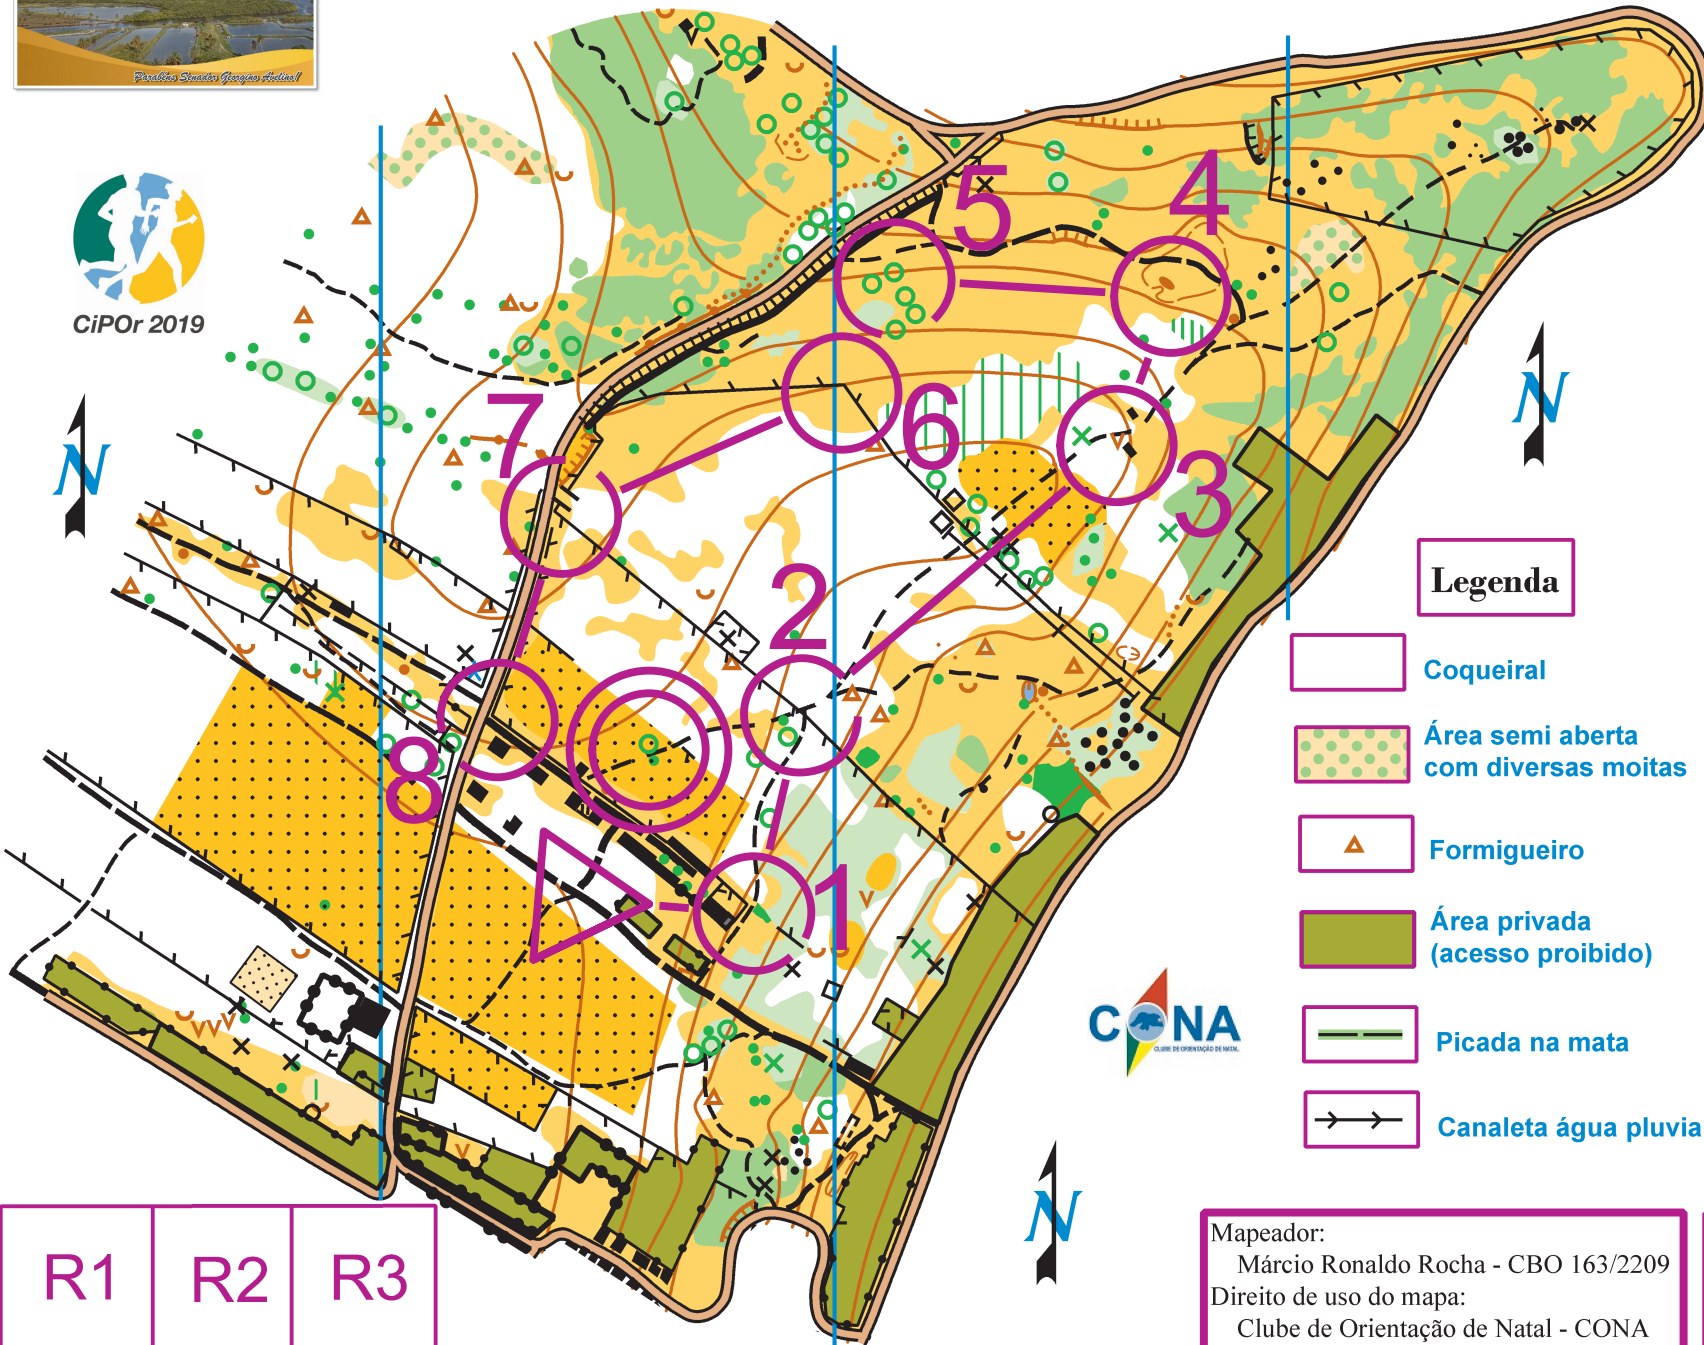

I Etapa do IX Circuito Potiguar de Orientação

Etapa comemorativa aos 55 anos de emancipação política

Senador Georgino Avelino-RN, 31 de março de 2019

CiPOR 2019

Categoria

Nativo

Escala 1:5.000
Equidistância 5 m

I Etapa CiPOR

	Nativo	1,3 km	40 m
▷		///	Y
1	85	⊗	○
2	88	⤴	×
3	100	∇	
4	101	•	○
5	105	↑	∇
6	95	⤴	⤵
7	110	⤴	⤵
8	111	⤴	⤵
⊗	100 m		⊙

Legenda

- Coqueiral
- Área semi aberta com diversas moitas
- Formigueiro
- Área privada (acesso proibido)
- Picada na mata
- Canaleta água pluvial

R1 R2 R3

Mapeador:
Márcio Ronaldo Rocha - CBO 163/2209
Direito de uso do mapa:
Clube de Orientação de Natal - CONA

"REPRODUÇÃO PROIBIDA"
A posse do mapa não dá direito ao acesso e prática da Orientação. É necessário a autorizações dos proprietários e dos Mapeadores